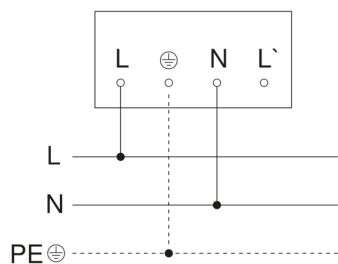

Faretto a sensore LED - Professional Line

XLED PRO 240 S

V2 Bianco caldo nero
EAN 4007841 068110
Art. n. 068110

XLED PRO 240 S

V2 Bianco caldo nero
EAN 4007841 068110
Art. n. 068110

Schema elettrico Master

Schema elettrico Master-Master collegamento in rete

Schema elettrico Master-Slave collegamento in rete