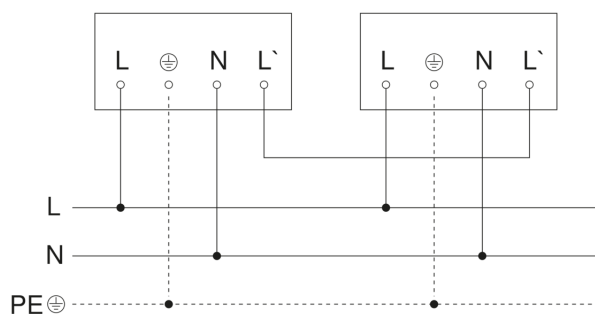

Faretto a sensore LED - Professional Line

XLED PRO 240 S

V2 Bianco caldo nero
EAN 4007841 068110
Art. n. 068110

XLED PRO 240 S

V2 Bianco caldo nero
EAN 4007841 068110
Art. n. 068110

Schema elettrico Master

Schema elettrico Master-Master collegamento in rete

Schema elettrico Master-Slave collegamento in rete